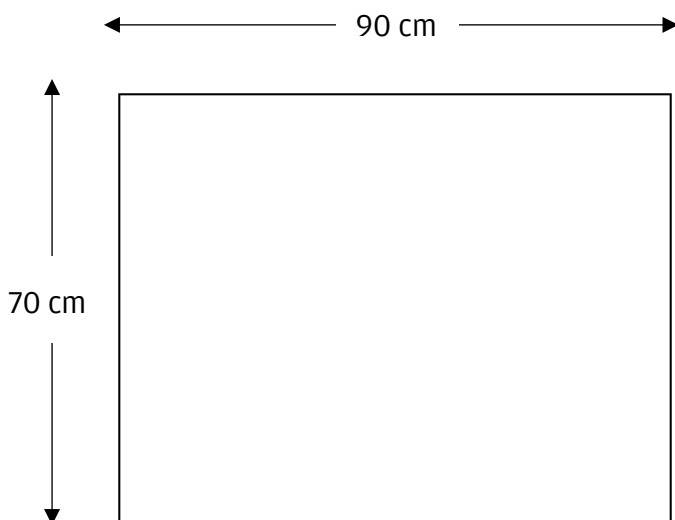

Skizze

Details

LÄNGE	Ca. 90 cm
BREITE	Ca. 70 cm
GEWICHT	Ca. 480 g