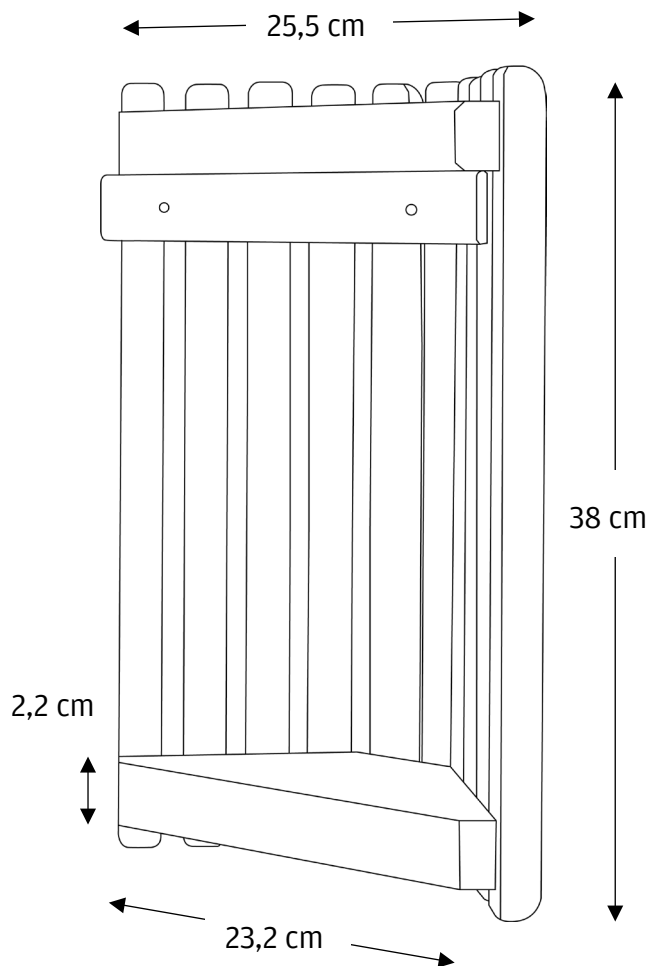

## Material

Abachiholz

## Skizze

<b>Details</b>	
<b>LÄNGE</b>	Ca. 38 cm
<b>BREITE</b>	Ca. 25,5 cm
<b>TIEFE</b>	Ca. 12,5 cm
<b>WANGEN</b>	Ca. 3,1 cm
<b>DECKELBRETTCHEN LÄNGE</b>	Ca. 23,2 cm
<b>DECKELBRETTCHEN DICKE</b>	Ca. 2,2 cm
<b>GEWICHT</b>	Ca. 1.800 g