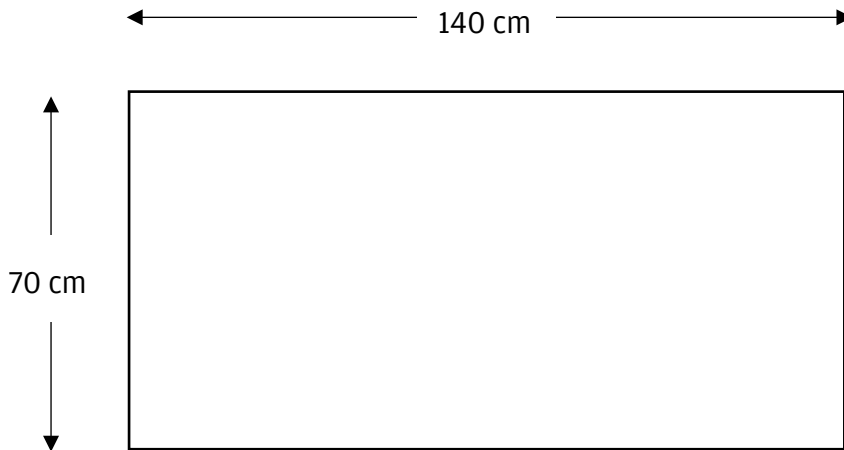

## Details

LÄNGE	Ca. 140 cm
BREITE	Ca. 70 cm
GEWICHT	Ca. 480 g