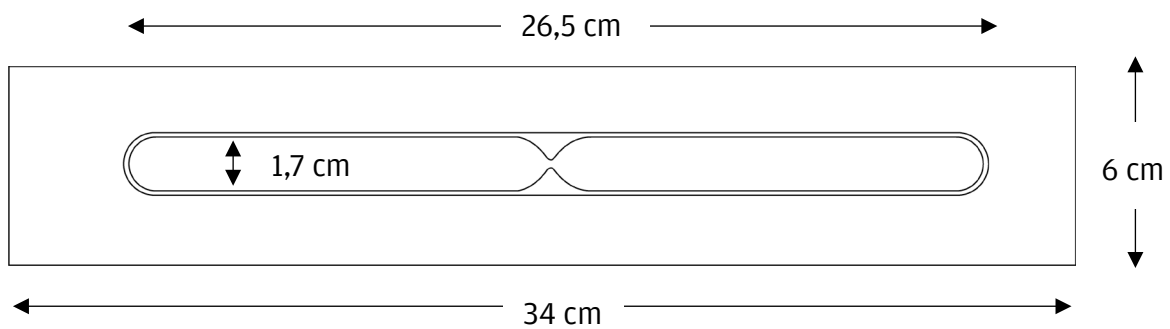

Material

Keloholz

Glas

Skizze

Details

LÄNGE SANDUHR	Ca. 34 cm
BREITE SANDUHR	Ca: 6 cm
DICKE SANDUHR	Ca. 2 cm
LÄNGE BEFESTIGUNGSBRETTCHEN	Ca. 18 cm
BREITE BEFESTIGUNGSBRETTCHEN	Ca. 2,7 cm
DICKE BEFESTIGUNGSBRETTCHEN	Ca. 0,9 cm
VORBOHRUNG ABSTAND	Ca. 14 cm

LÄNGE GLAS

Ca. 26,5 cm

DURCHMESSER GLAS

Ca. 1,7 cm

GEWICHT

Ca. 310 g