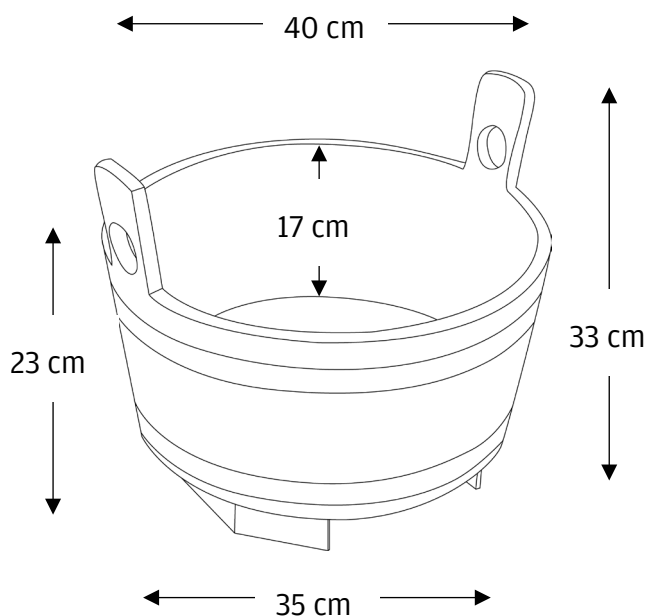

Technische Dokumentation

HERSTELLER	FINNSA GMBH	PRODUKT	8930
	MARBURGER STR. 35 36304 ALSFELD DEUTSCHLAND		FUSSWANNE, KAMBALA, VERSIEGELT, H 23 CM
	WWW.FINNSA.DE INFO@FINNSA.DE		
ÜBERARBEITET AM	03.02.2025	VERSION	1.0

Material

Kambalaholz

Skizze

Details

HÖHE	Ca. 23 cm
INNENHÖHE	Ca. 17 cm
HÖHE MIT GRIFFDAUBEN	Ca. 33 cm
DURCHMESSER OBEN	Ca. 40 cm
DURCHMESSER UNTEN	Ca. 35 cm

GEWICHT

Ca. 5.000 g