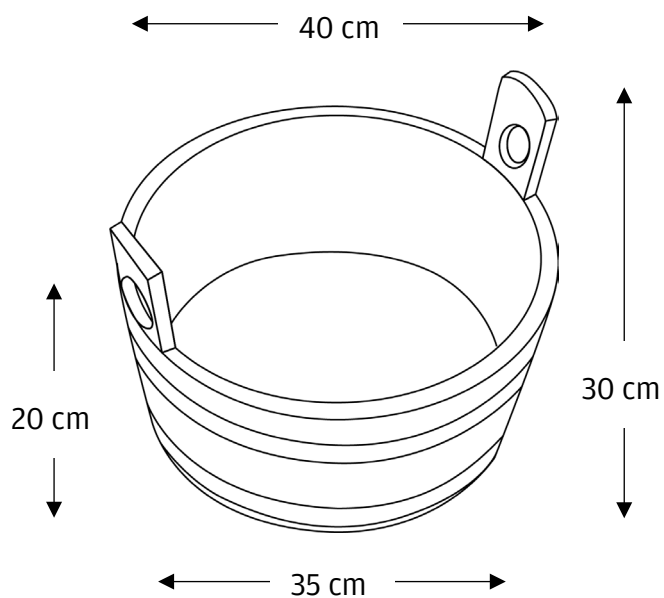

Material

Lärchenholz

Skizze

Details

HÖHE	Ca. 20 cm
HÖHE MIT GRIFFDAUBEN	Ca. 30 cm
DURCHMESSER OBEN	Ca. 40 cm
DURCHMESSER UNTEN	Ca. 35 cm
GEWICHT (8928-1)	Ca. 4.300 g

GEWICHT (8926)

Ca. 3.500 g