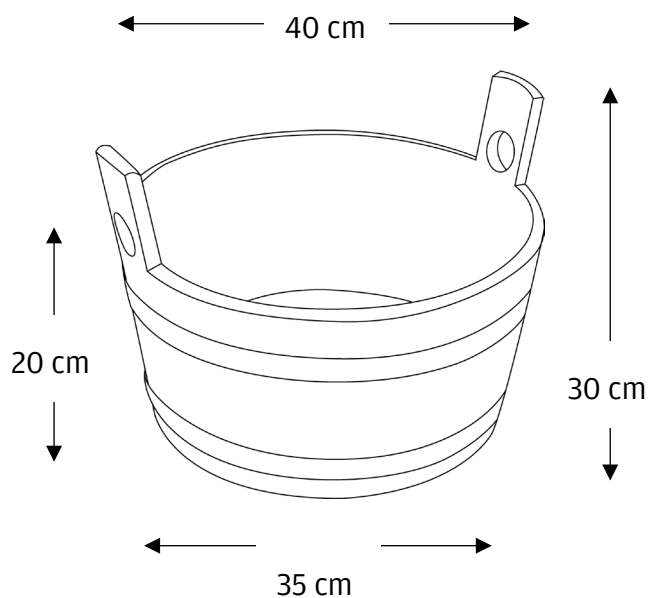

## Technische Dokumentation

HERSTELLER	FINNSA GMBH	PRODUKT	8926
	MARBURGER STR. 35 36304 ALSFELD DEUTSCHLAND		FUSSWANNE, KAMBALA, VERSIEGELT, H 20 CM
	<a href="http://WWW.FINNSA.DE">WWW.FINNSA.DE</a> <a href="mailto:INFO@FINNSA.DE">INFO@FINNSA.DE</a>		
ÜBERARBEITET AM	03.02.2025	VERSION	1.0

### Details

HÖHE	Ca. 20 cm
HÖHE MIT GRIFFDAUBEN	Ca. 30 cm
DURCHMESSER OBEN	Ca. 40 cm
DURCHMESSER UNTEN	Ca. 35 cm
GEWICHT	Ca. 3.700 g